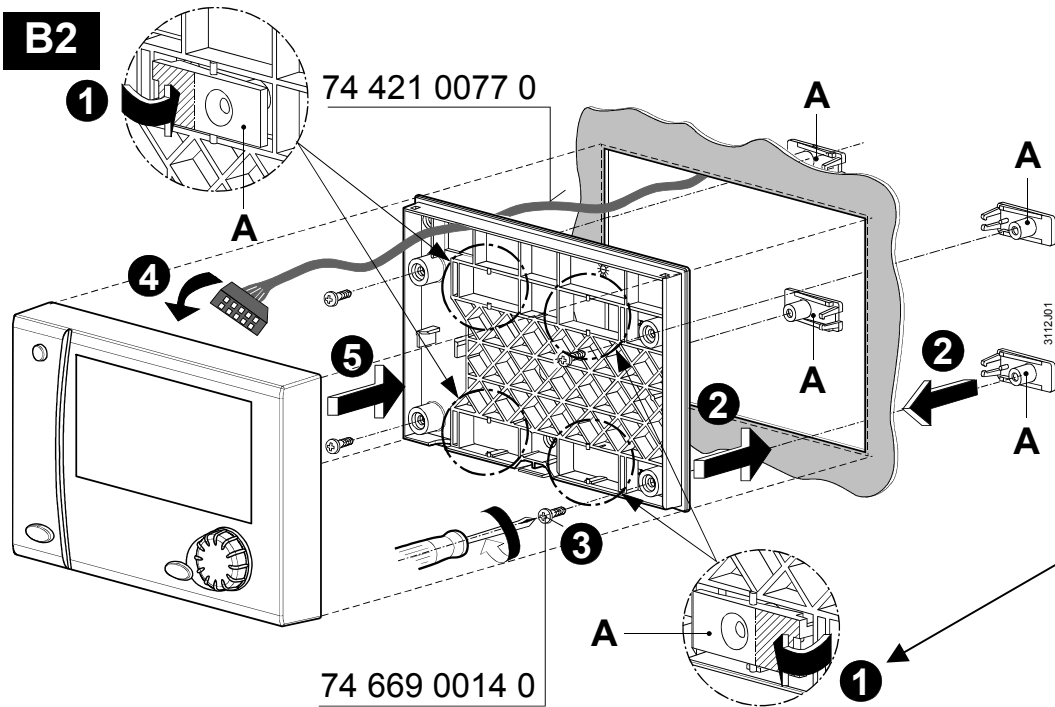

pl Instrukcja montażu
cs Montážní list
sk Návod na montáž
hu Telepítési leírás
el Οδηγίες Τοποθέτησης

74 319 0339 0

RMZ791

74 669 0014 0

74 421 077 0

RMZ791

74 421 0077 0

74 669 0014 0

Maße in mm
 Dimensions in mm
 Dimensions en mm
 Mått i mm
 Maten in mm
 Dimensioni in mm
 Mitat mm
 Dimensiones en mm
 Mål i mm
 Wymiary w mm
 Rozměry v mm
 Vylomit' prepážku
 Méretek mm-ben
 Διαστάσεις σε mm