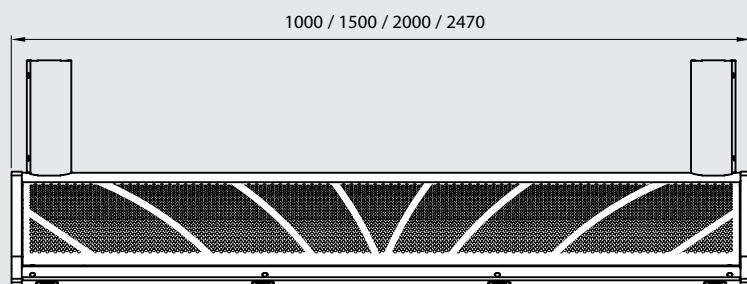

Obłona obudowa o aerodynamicznym kształcie jest zupełnie wyjątkowa i nie można jej nie zauważyć.

Każde nowoczesne wnętrze musi być doskonałe i kurtyna Magnum jest tu najlepszym rozwiązaniem. Harmoniczny kształt kurtyny można podkreślić oświetleniem okolicy wnętrza.

Kurtyny Magnum przeznaczone są do montażu poziomego. Do ukrycia przyłączy elektrycznych lub wodnych można zastosować specjalne zawieszki.

Technical data and recommended mounting height for different types of units.