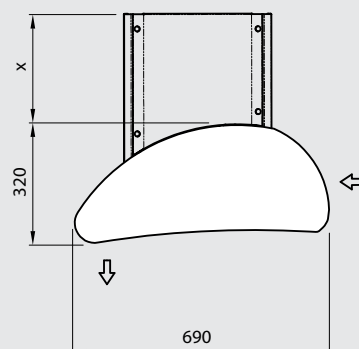

Obłona obudowa o aerodynamicznym kształcie jest zupełnie wyjątkowa i nie można jej nie zauważyć.

Każde nowoczesne wnętrze musi być doskonałe i kurtyna Magnum jest tu najlepszym rozwiązaniem. Harmoniczny kształt kurtyny można podkreślić oświetleniem okolicy wnętrza.

Kurtyny Magnum przeznaczone są do montażu poziomego. Do ukrycia przyłączy elektrycznych lub wodnych można zastosować specjalne zawieszki.