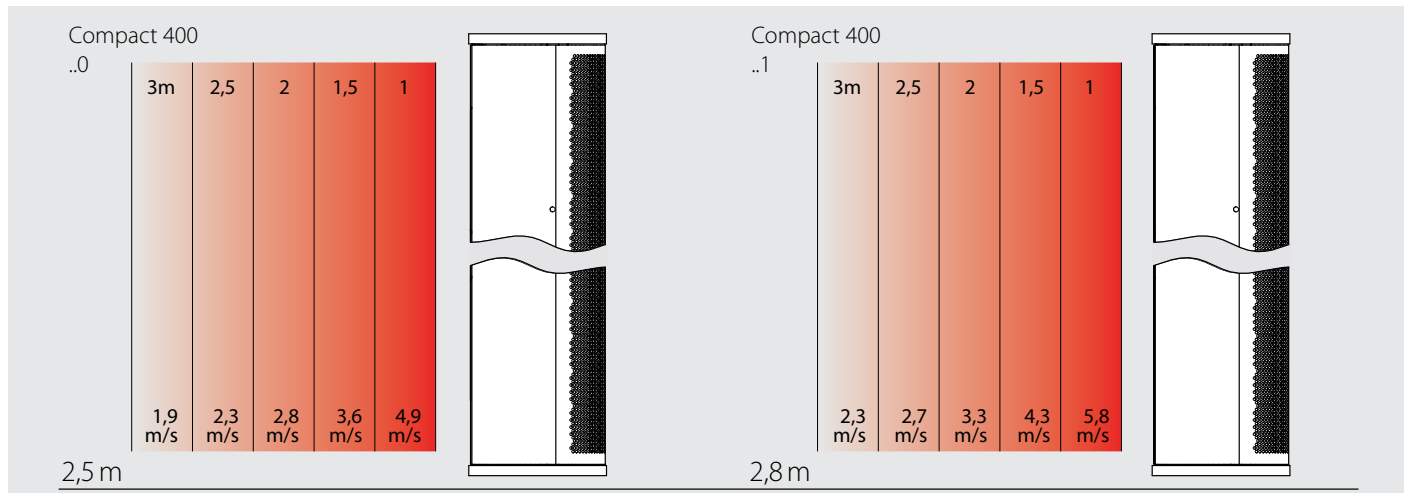

Montowana pionowo kurtyna Compact przypomina kształtem kolumnę, a jej średnica wynosząca 400mm doskonale uzupełnia wnętrze. Można ją montować po jednej lub po obydwu stronach drzwi stosownie do warunków i oczekiwań klienta.

Solidna platforma montażowa zapewnia znakomitą stabilność i ukrywa wszystkie przyłącza. Na życzenie dostępne jest wykonanie z przyłączem górnym lub bocznym.

Technical data and recommended mounting height for different types of units.

Technical data	Compact 2200 W/E	Compact 2201 W/E	Compact 2500 W/E	Compact 2501 W/E	Compact 2800 W/E	Compact 2801 W/E
Air volume S [m ³ /h]	3940	5005	4680	5840	5460	6675
Air volume W [m ³ /h]	3675	4520	4365	5275	5090	6090
Air volume E [m ³ /h]	3675	4520	4365	5275	5090	6090
Water coil - water 80/60°C / t _r =18°C						
heating capacity [kW]	34,2	38,7	41,3	46,3	48,3	54,3
water pressure drop [kPa]	3,9	4,9	6,1	7,5	9,1	11,1
water flow [m ³ /h]	1,5	1,7	1,8	2	2,1	2,3
Water connection size [DN]	25	25	25	25	25	25
Electric coil						
max heating capacity type 1. [kW]	15	15	17,5	17,5	25	25
mains voltage [V]	400	400	400	400	400	400
Section [number]	3	3	3	3	3	3
EC Fan						
power [W]	825	990	990	1155	1155	1320
current [A]	6	7,2	7,2	8,4	8,4	9,6
voltage [V]	230	230	230	230	230	230
Control type	Ditronic Touch					
Protection class	IP20	IP20	IP20	IP20	IP20	IP20
Sound level* dB (A)	59	62	60	62	61	63
Weight [kg]	108	110	123	126	139	141