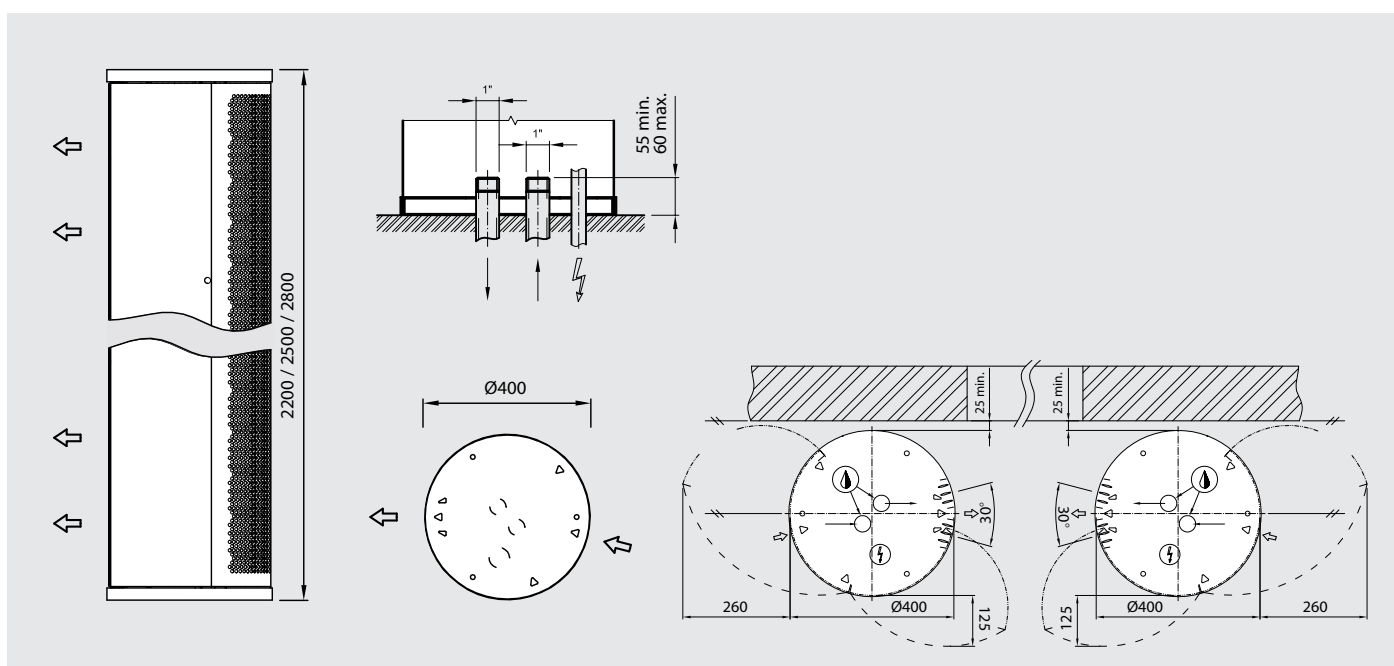

Montowana pionowo kurtyna Compact przypomina kształtem kolumnę, a jej średnica wynosząca 400mm doskonale uzupełnia wnętrze. Można ją montować po jednej lub po obydwu stronach drzwi stosownie do warunków i oczekiwań klienta.

Solidna platforma montażowa zapewnia znakomitą stabilność i ukrywa wszystkie przyłącza. Na życzenie dostępne jest wykonanie z przyłączem górnym lub bocznym.

Technical data and recommended mounting height for different types of units.

Technical data	Compact 2200 W/E	Compact 2201 W/E	Compact 2500 W/E	Compact 2501 W/E	Compact 2800 W/E	Compact 2801 W/E
Air volume S [m ³ /h]	3940	5005	4680	5840	5460	6675
Air volume W [m ³ /h]	3675	4520	4365	5275	5090	6090
Air volume E [m ³ /h]	3675	4520	4365	5275	5090	6090
Water coil - water 80/60°C / t _r =18°C						
heating capacity [kW]	34,2	38,7	41,3	46,3	48,3	54,3
water pressure drop [kPa]	3,9	4,9	6,1	7,5	9,1	11,1
water flow [m ³ /h]	1,5	1,7	1,8	2	2,1	2,3
Water connection size [DN]	25	25	25	25	25	25
Electric coil						
max heating capacity type 1. [kW]	15	15	17,5	17,5	25	25
mains voltage [V]	400	400	400	400	400	400
Section [number]	3	3	3	3	3	3
EC Fan						
power [W]	825	990	990	1155	1155	1320
current [A]	6	7,2	7,2	8,4	8,4	9,6
voltage [V]	230	230	230	230	230	230
Control type	Ditronic Touch					
Protection class	IP20	IP20	IP20	IP20	IP20	IP20
Sound level* dB (A)	59	62	60	62	61	63
Weight [kg]	108	110	123	126	139	141