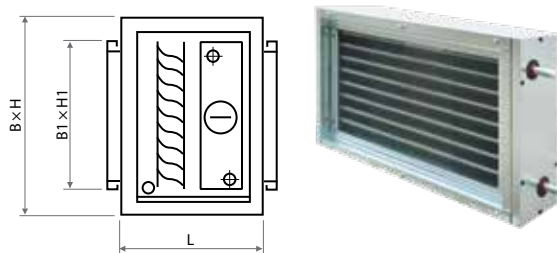

Chłodnice wodne oraz freonowe

Chłodnica montowana na zewnątrz jednostki. Wykonanie obudowy chłodnicy identyczne jak centrali: blacha ze stali galwanizowanej i wewnętrzna 45 mm warstwa wełny mineralnej jako izolacja cieplna. Sekcja chłodnicy montowana jest łącznie z odkraplaczem skroplin i tacą ociekową. Funkcje sterownicze chłodnicy obsługuje automatyka centrali.

Czynnik chłodniczy – R410A, woda 7/12.

Temperatura powietrza wlotowa/wylotowa – 30/18 °C.

Typ centrali	Ilość doprowadzanego powietrza, m³/h	Typ chłodnicy	Wydajność, kW	Spadek ciśnienia powietrza*, Pa	Spadek ciśnienia czynnika, kPa	BxHxL, mm	B1xH1, mm	Średnica króćców, "/ mm	Masa, kg
200	CF 150 CF 200 CF 250 R 250	DCW-0,2-1	1,3	15	17,3	450x400x390	300x200	½	27
400	R 300 R 400 CF 300 CF 400	DCF-0,4-3	2,8	16	0,4	600x550x390	300x400	½ / 22	40
		DCW-0,4-3	2,6	30	30,7	505x550x390	300x400	½	33
500	R 450 R 500 CF 500	DCF-0,5-3	3,5	19	0,6	600x550x390	400x300	½ / 22	40
		DCW-0,5-3	3,3	30	52,8	600x550x390	400x300	½	35
650	R 600 S 650	DCF-0,7-5	4,5	22	0,5	705x610x390	500x400	½ / 22	49
		DCW-0,7-5	3,8	22	6,1	705x610x390	500x400	½	42
700	R 700 CF 700 CF 1000	DCF-0,7-5	4,8	22	0,6	705x610x390	500x400	½ / 22	49
		DCW-0,7-5	4,2	22	6,9	705x610x390	500x400	½	42
800	S 800 S 1000 R 1000 CF 1000	DCF-0,9-6	5,5	29	0,7	705x610x390	500x400	½ / 22	49
		DCW-0,9-6	4,8	30	6,5	705x610x390	500x400	¾	45
1200	R 1300	DCF-1,2-8	8,3	43	1,5	705x610x390	500x400	½ / 22	49
		DCW-1,2-8	7,4	46	12,8			¾	45
1400	CF 1300 S 1300 R 1500	DCF-1,4-10	9,7	74	11,5	705x610x390	500x400	½ / 22	51
		DCW-1,4-9	8,7	61	16,7			¾	45
1600	CF 1500 R 1700 CF 1700	DCF-1,6-11	11,1	78	16,4	755x610x420	500x400	½ / 22	56
		DCW-1,6-11	10,0	65	22,2			¾	46
2000	R 2000 S 2100	DCF-2,0-14	13,8	71	30,7	920x610x420	700x400	⅝ / 22	65
		DCW-2,0-13	12,8	60	38			¾	57
2500	R 2000 R 2500 CF 2300 CF 2500	DCF-2,5-17	16,9	67	14,9	1080x670x420	800x400	⅝ / 22	79
		DCW-2,5-17	15,5	63	16,6			1	65
3000	R 3000 S 3000	DCF-3,0-20-2	2x10,5	75	7,7	1080x670x420	800x400	⅝ / 22	79
		DCW-3,0-20	18,7	102	23			1	69
4000	R 3000 CF 3500	DCF-4,0-27-2	2x14	77	15,1	1220x730x420	900x500	2x⅝ / 2x22	97
		DCW-4,0-27	25,2	106	38,4			1	82
4500	R 4000 R 5000	DCF-4,5-31-2	2x15,7	79	23,5	1220x790x420	900x600	2x⅝ / 2x22	103
		DCW-4,5-30	28,8	108	62			1	87
7000	R 7000	DCF-7,0-48-3	3x16	100	8,5	1500x790x480	1200x600	3x⅝ / 3x22	125
		DCW-7,0-47	44,5	100	35,5	1500x790x420		1 ½	105

* wyposażona w odkraplacz i tacę ociekową.