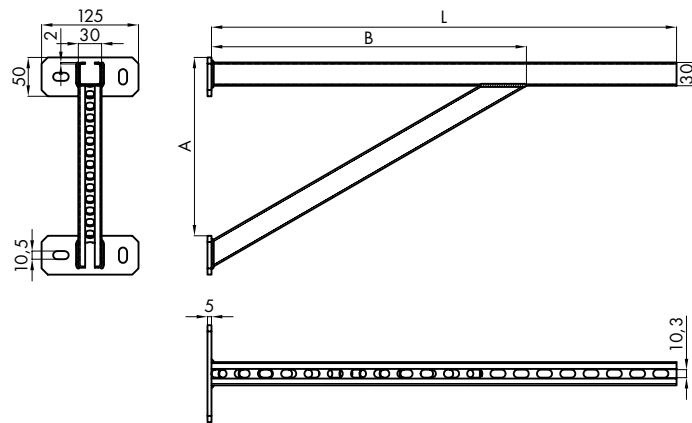

Konsola kątowa ze wspornikiem TKO

Konsola montażowa ze wspornikiem, do stosowania w konstrukcjach wsporczych o podwyższonych wytrzymałościach, stal ocynkowana, konstrukcja spawana.

Wymiary [mm]

Typ	L	A	B	Profil nośny [typ]
TKO 500	500	230	400	FT30
TKO 600	600	230	400	FT30