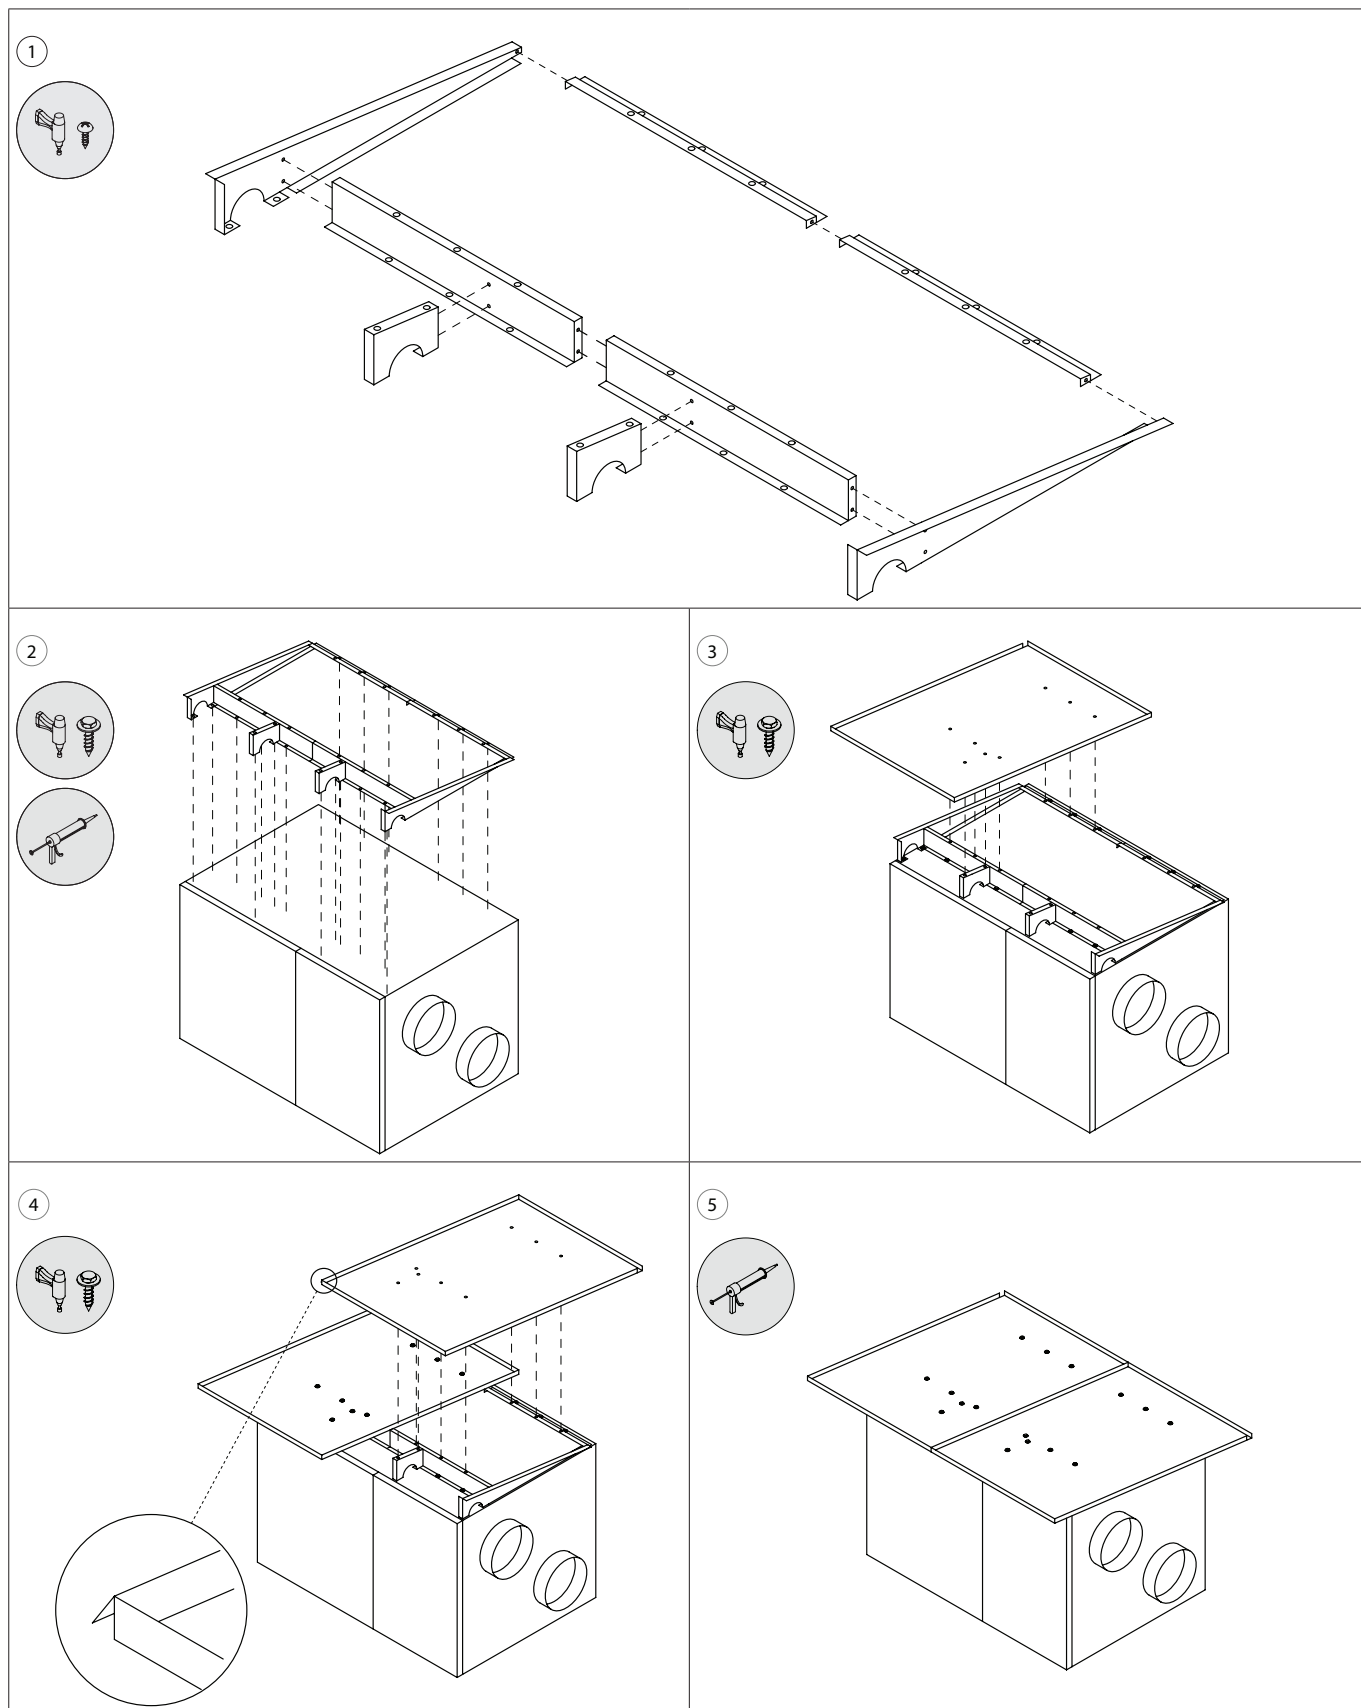

STOGŲ MONTAVIMAS / MOUNTING OF THE ROOFS / МОНТАЖ КРЫШ

Verso R 1000 - R 1300 - R 1500