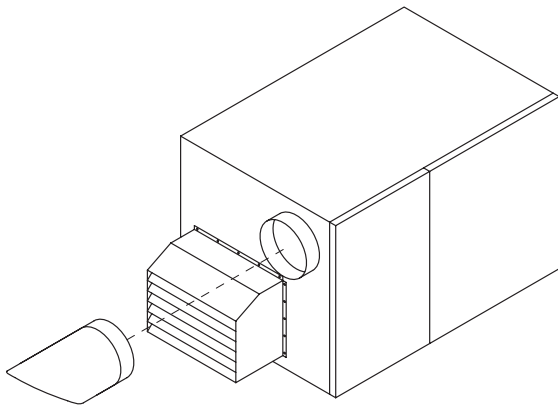

GAUBTŲ MONTAVIMAS / MOUNTING OF THE HOODS / МОНТАЖ КОЗИРЬКОВ С РЕШЁТКОЙ

Verso R 1000 - R 1300 - R 1500
Verso CF 1000 - CF 1300 - CF 1700