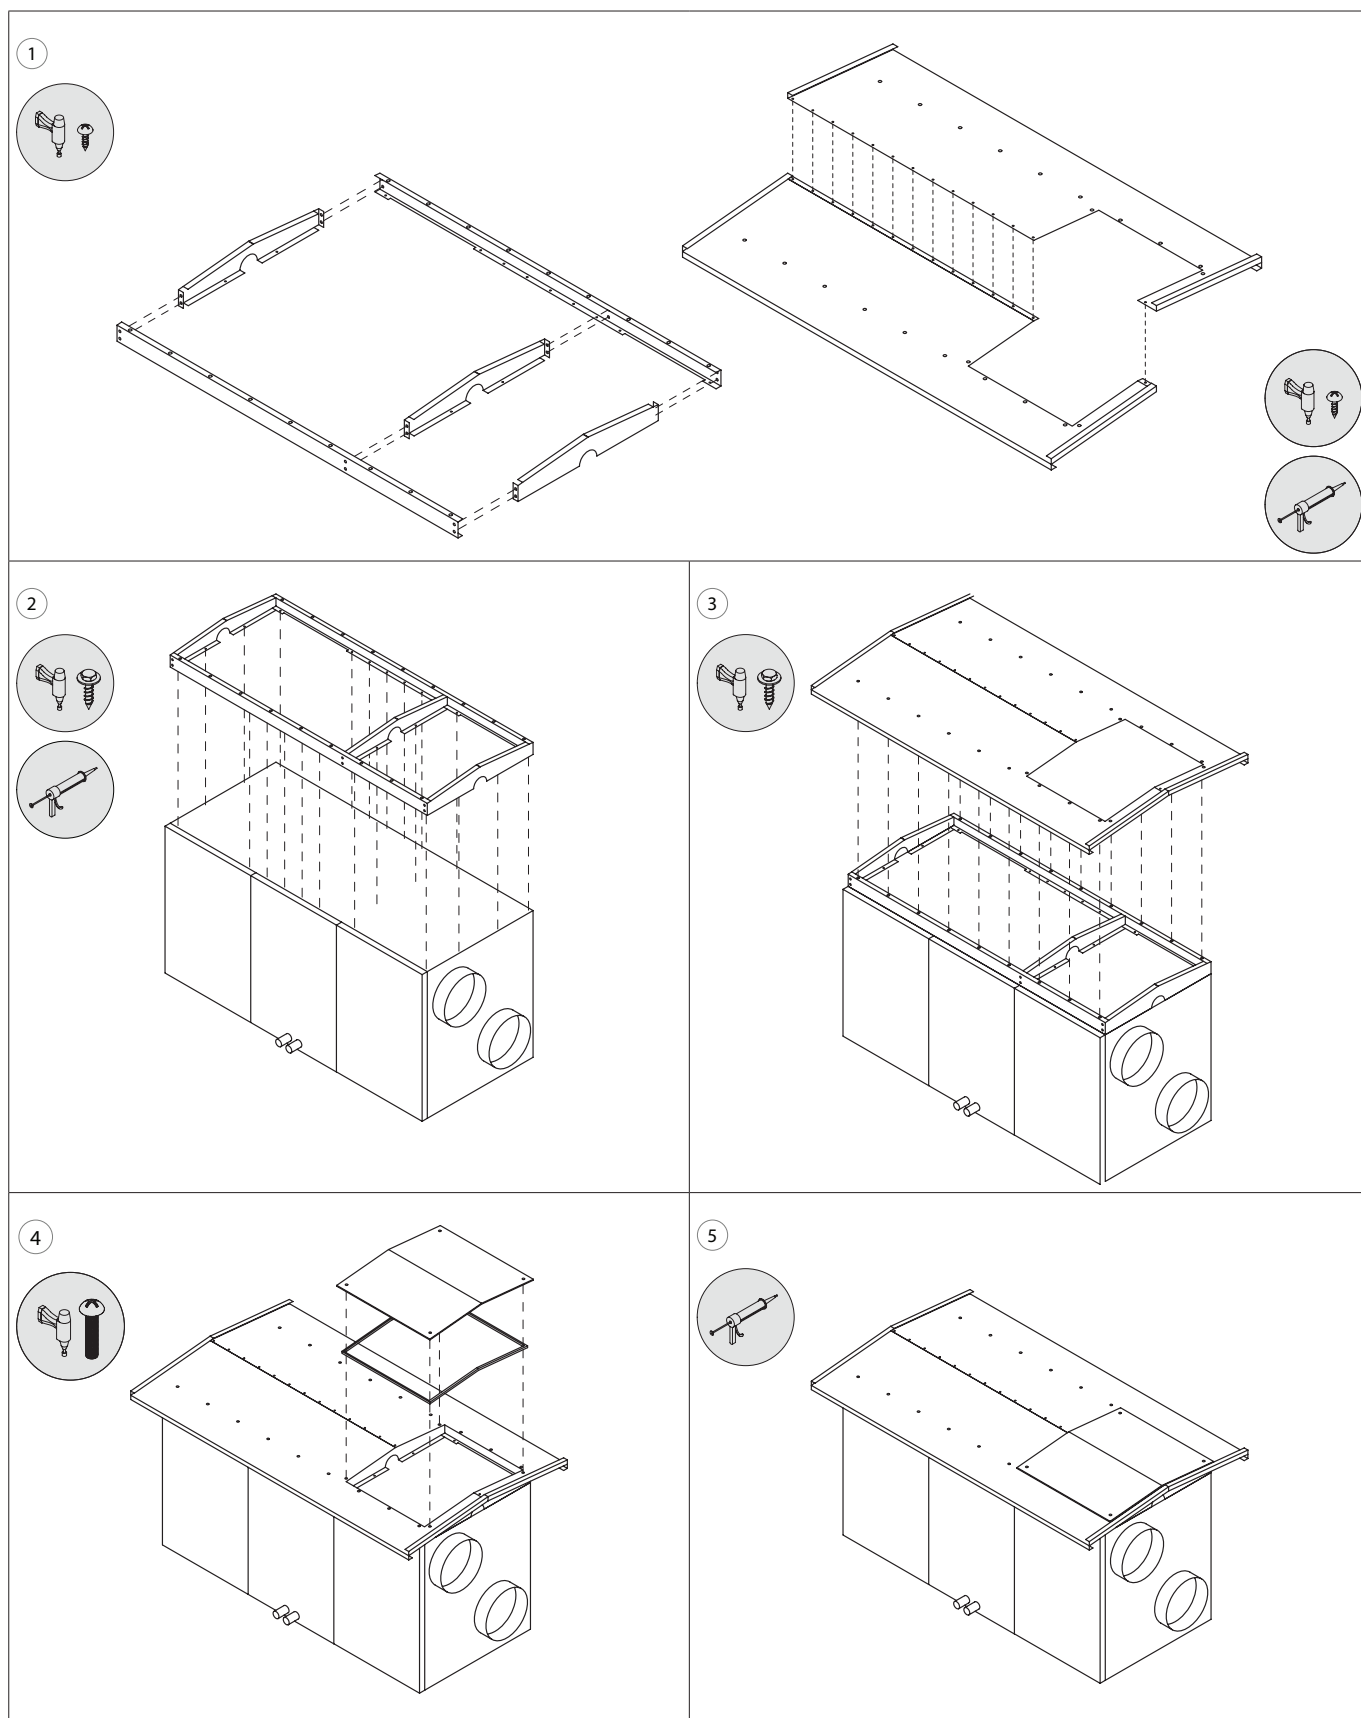

Verso CF 1000 - CF 1300 - CF 1700