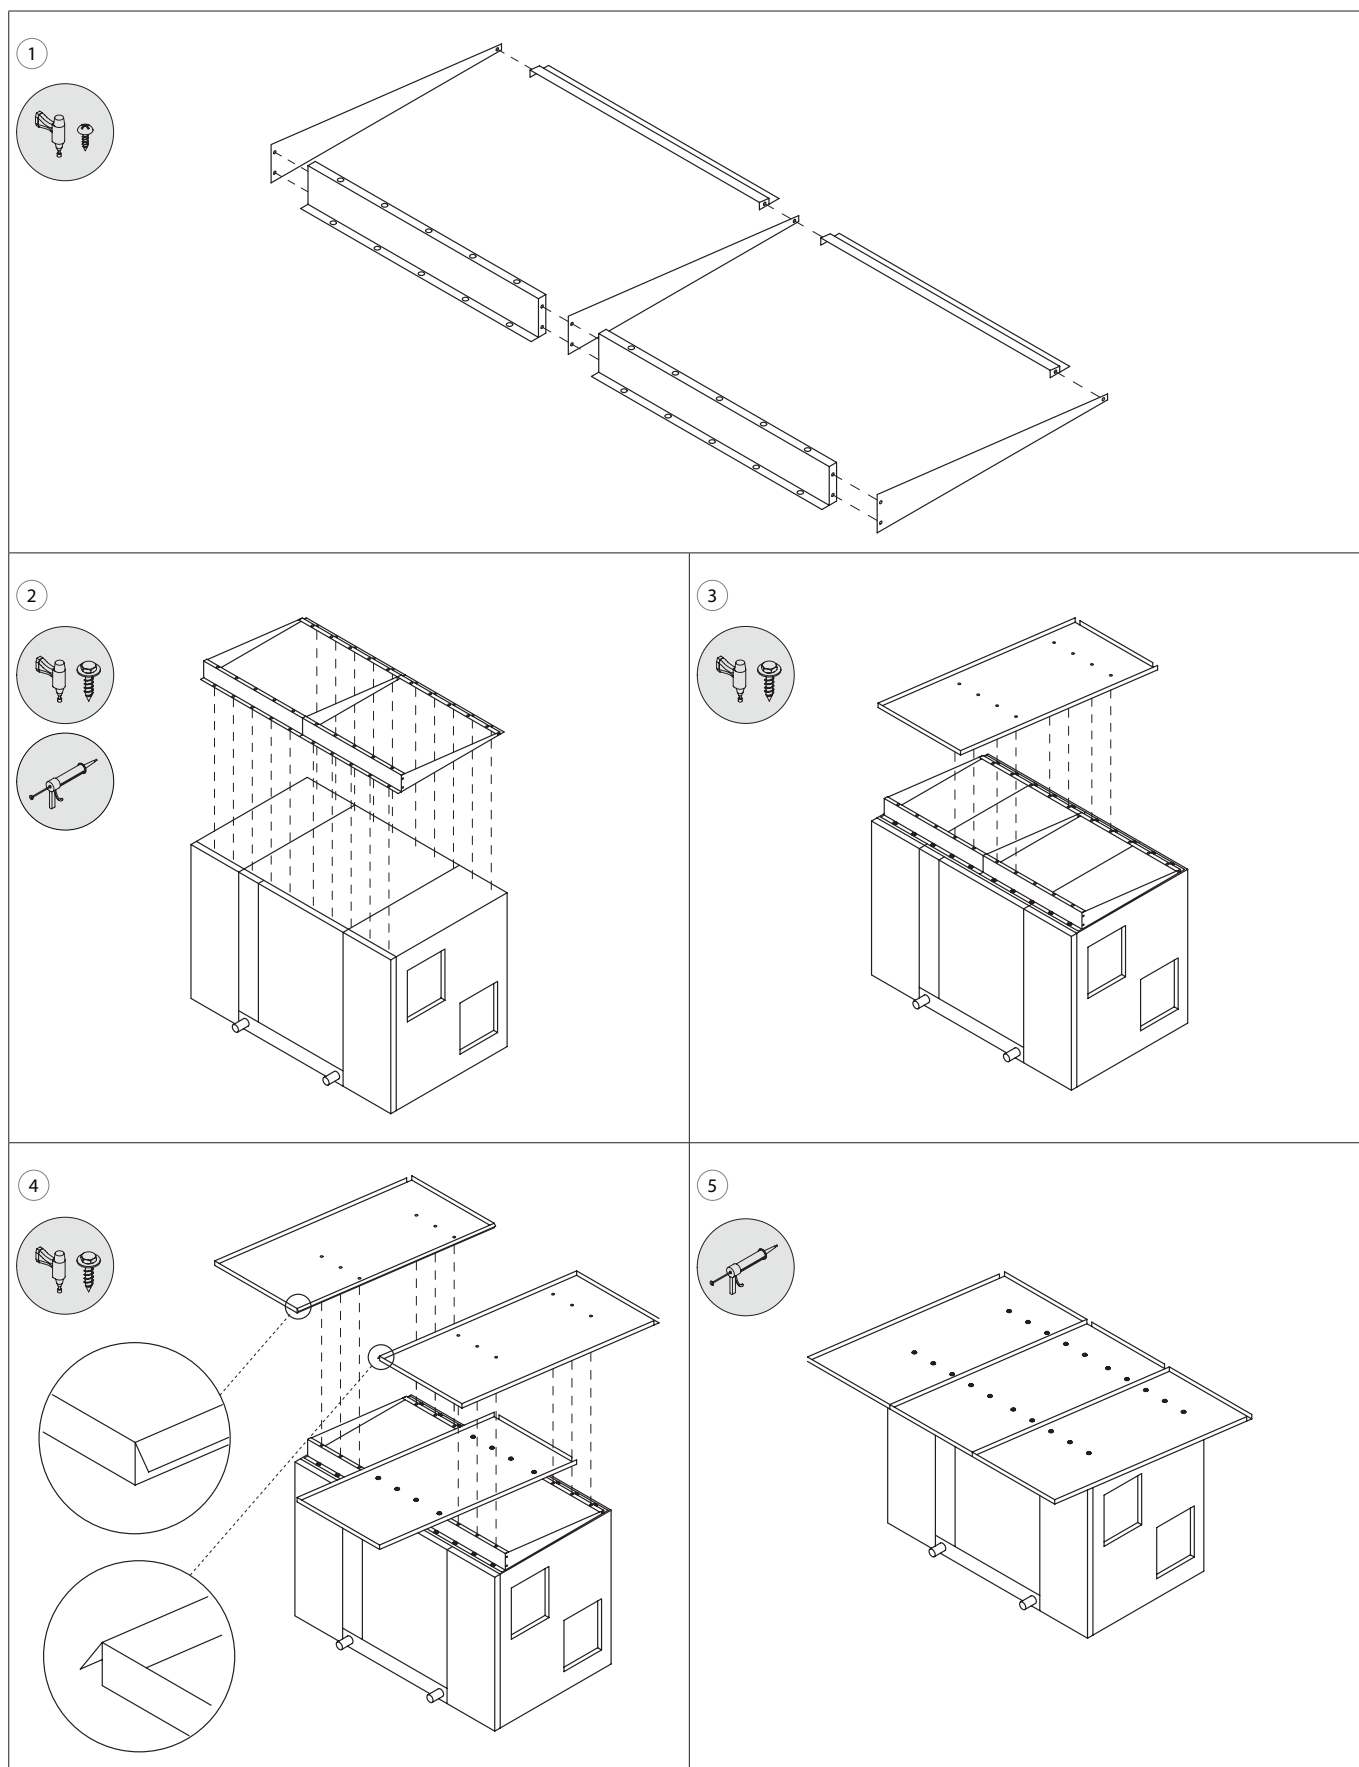

Verso CF 3500