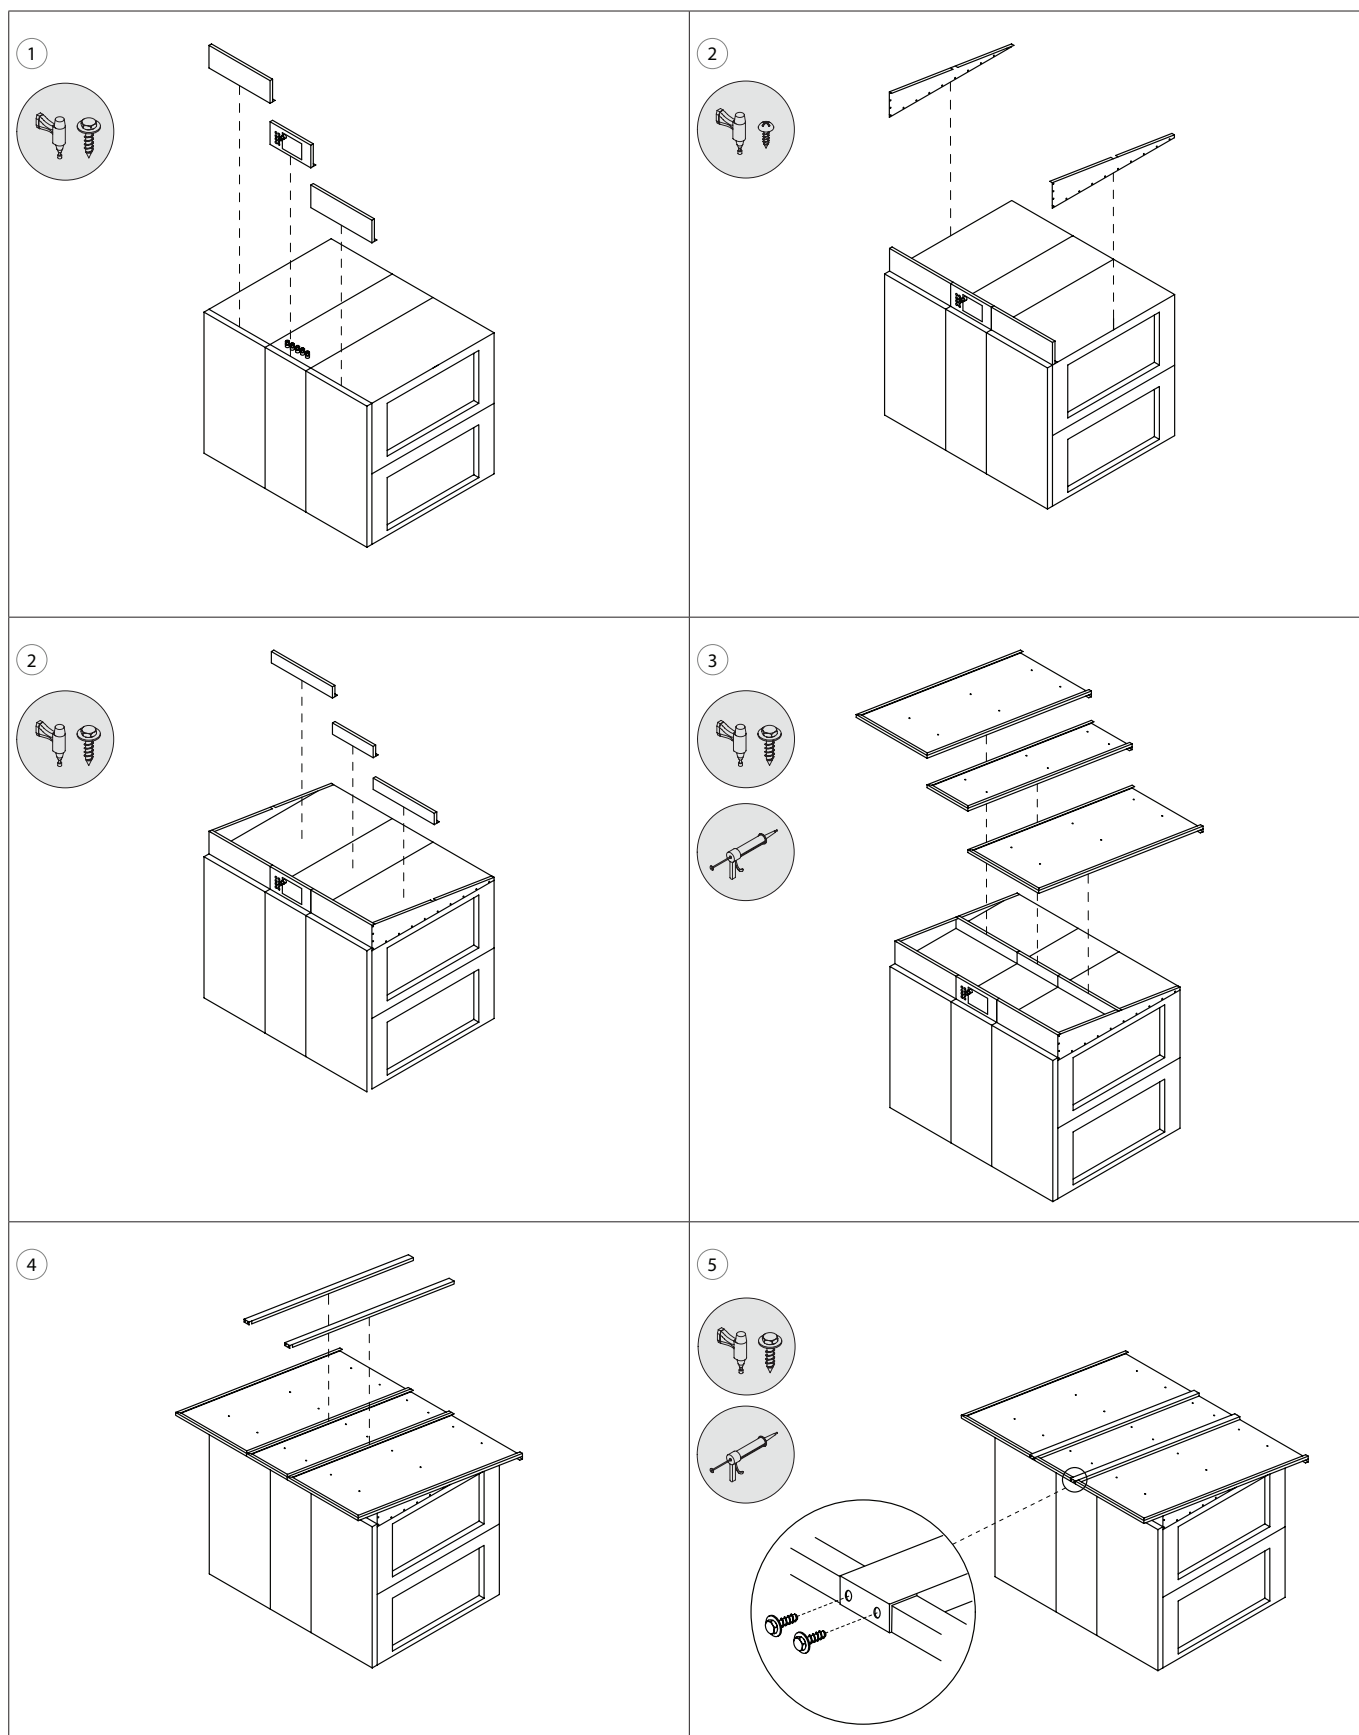

Verso R 2500 - R 5000 - R 7000