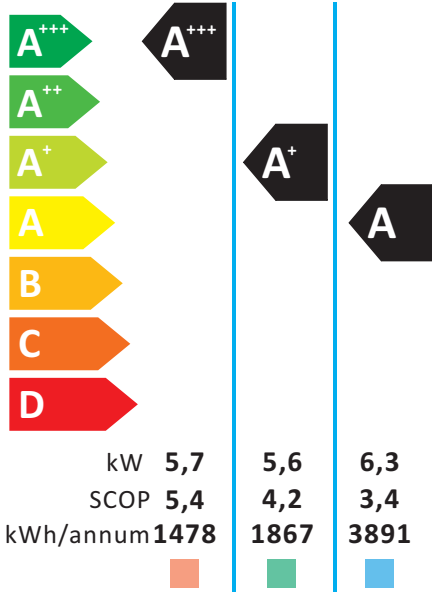

**ENERG**  
енергия · ενεργεια

Model AWO-71HRDC1C  
AWI-71HRDC1C

SEER

kW 7,1  
SEER 7,0  
kWh/annum 355

SCOP

64dB

70dB

ENERGIA · ЕНЕРГИЯ · ΕΝΕΡΓΕΙΑ · ENERGIJA · ENERGY · ENERGIE · ENERGI