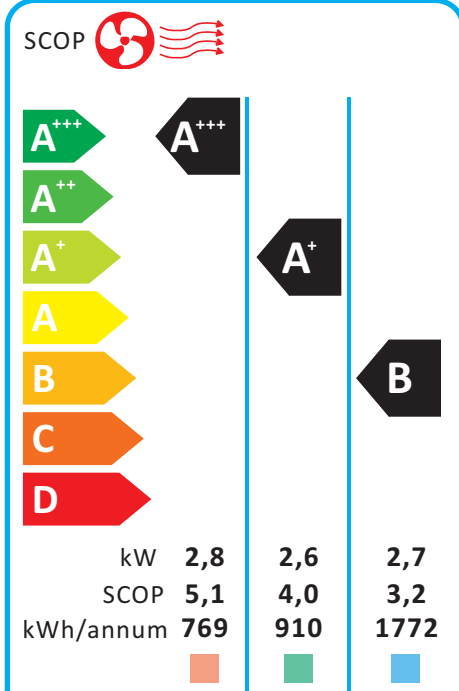

**ENERG**  
енергия · ενεργεια

**ALPICAIR**

Model AWO-25HRDC1E  
AWI-25HRDC1E

ENERGIA · ЕНЕРГИЯ · ΕΝΕΡΓΕΙΑ · ENERGIJA · ENERGY · ENERGIE · ENERGI

626/2011

62229965354