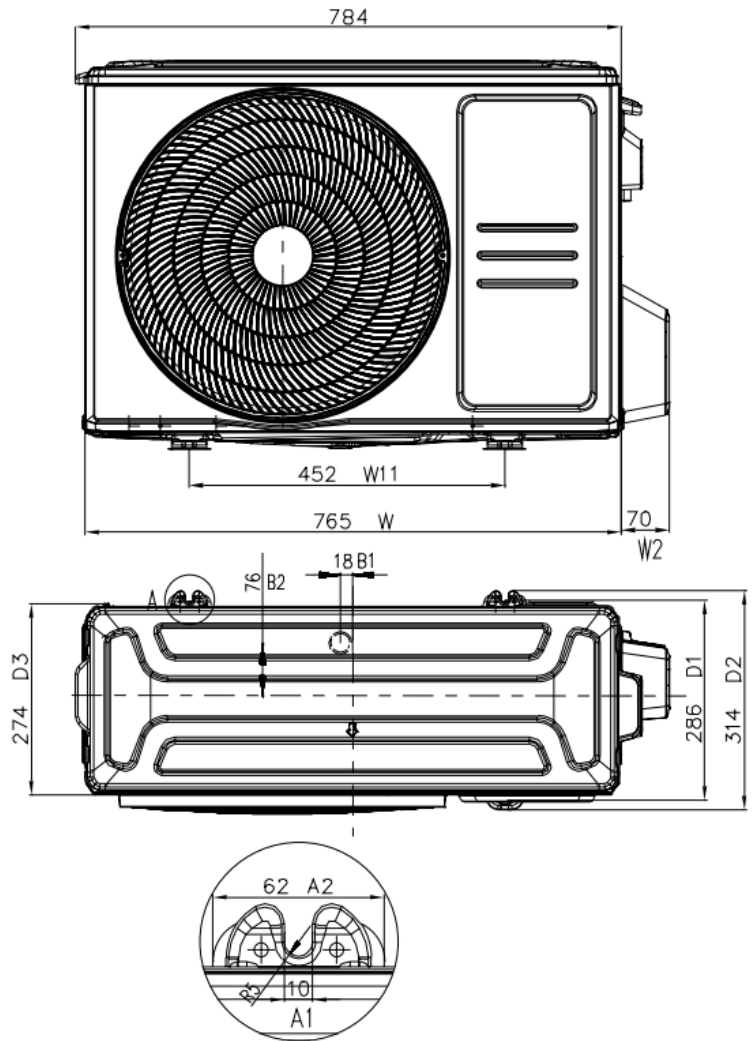

Model (kW)	Unit	A	B	C	D
AFI-71HRDC1A	mm	1068	675	235	983
	inch	42.05	26.57	9.25	38.7

Model:

AFI-71HRDC1A

Outline Dimensions Drawing

 ALPICAIR

2025-10-01

1

Model:		
AOU-71HRDC1C		
Outline Dimensions Drawing	2025-10-01	2