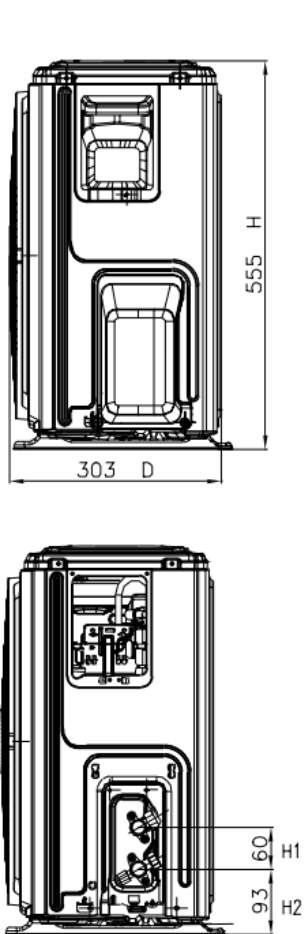

Model (kW)	Unit	A	B	C	D
AFI-71HRDC1A	mm	1068	675	235	983
	inch	42.05	26.57	9.25	38.7

Model:

AFI-71HRDC1A

Outline Dimensions Drawing

 ALPICAIR

2025-10-01

1

Model:		
AOU-71HRDC1C		
Outline Dimensions Drawing	2025-10-01	2