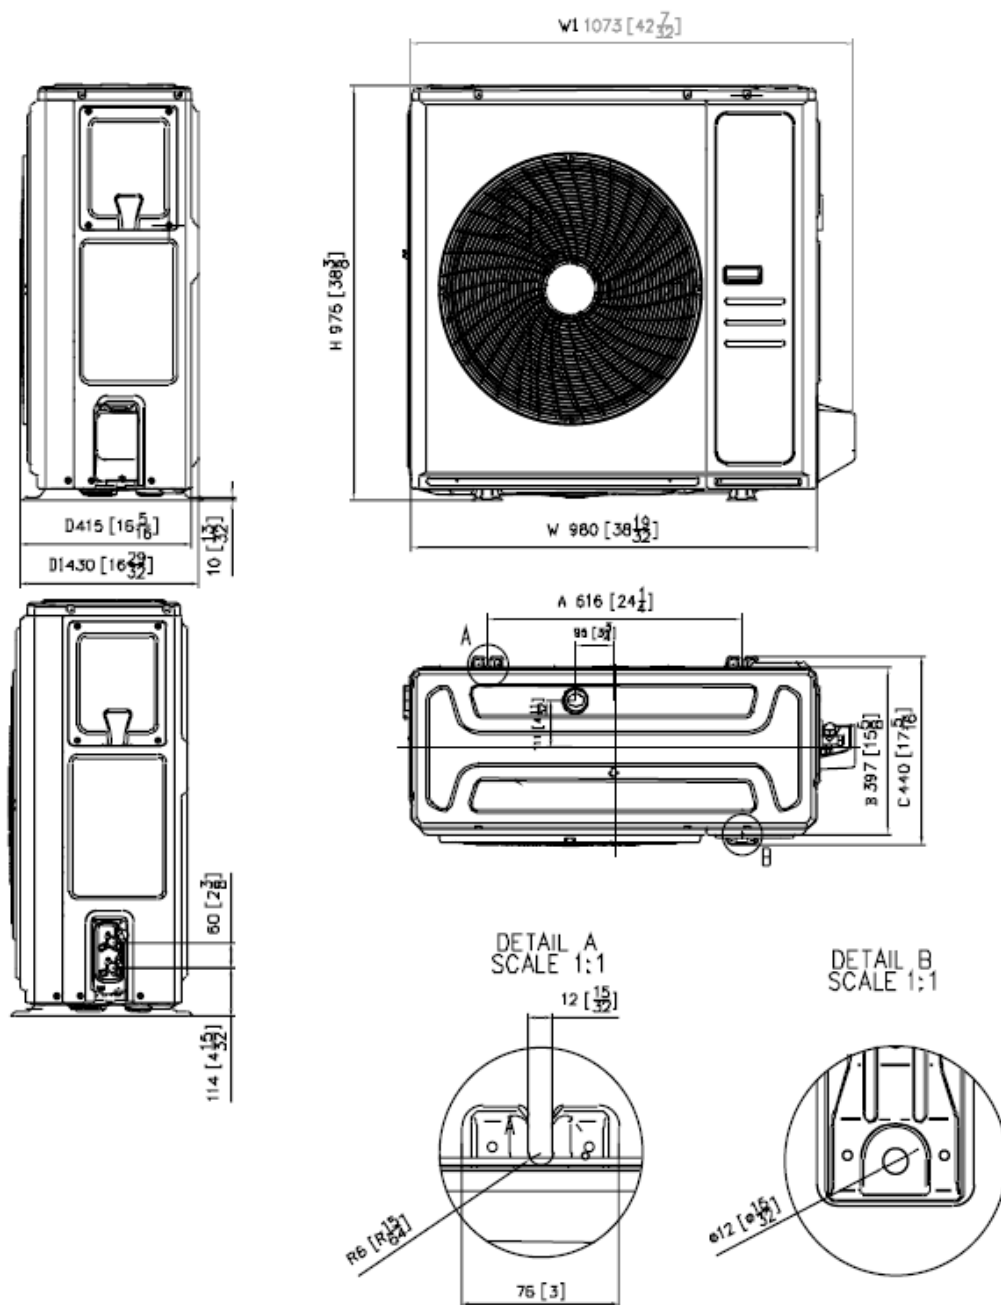

ATI-105/140	mm	1200	245	750	795	1027	178	1092	212	1240	640	100	126	80	151	120	165
	inch	47.2	9.6	29.5	31.3	40.4	7.0	43.0	8.3	48.8	25.2	3.9	5.0	3.1	5.9	4.7	6.5
ATI-180	mm	1200	300	750	795	1027	233	1092	267	1240	640	125	160	102	163	101	160
	inch	47.2	11.8	29.5	31.3	40.4	9.2	43.0	10.5	48.8	25.2	4.9	6.3	4.0	6.4	4.0	6.3

Model:

ATI-105_180HRDC3C

Outline Dimensions Drawing

Model:

AOU-140_180HRDC3C

Outline Dimensions Drawing

 ALPICAIR