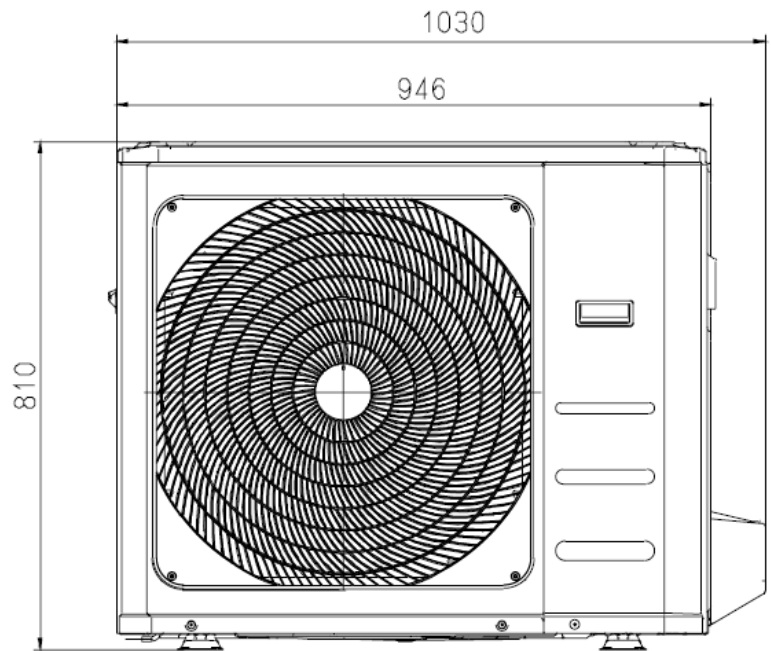

ATI-105/140	mm	1200	245	750	795	1027	178	1092	212	1240	640	100	126	80	151	120	165
	inch	47.2	9.6	29.5	31.3	40.4	7.0	43.0	8.3	48.8	25.2	3.9	5.0	3.1	5.9	4.7	6.5
ATI-180	mm	1200	300	750	795	1027	233	1092	267	1240	640	125	160	102	163	101	160
	inch	47.2	11.8	29.5	31.3	40.4	9.2	43.0	10.5	48.8	25.2	4.9	6.3	4.0	6.4	4.0	6.3

Model:

ATI-105\_180HRDC3C

Outline Dimensions Drawing

DETAIL A  
SCALE 1:2

Model:

AOU-105HRDC3A

Outline Dimensions Drawing