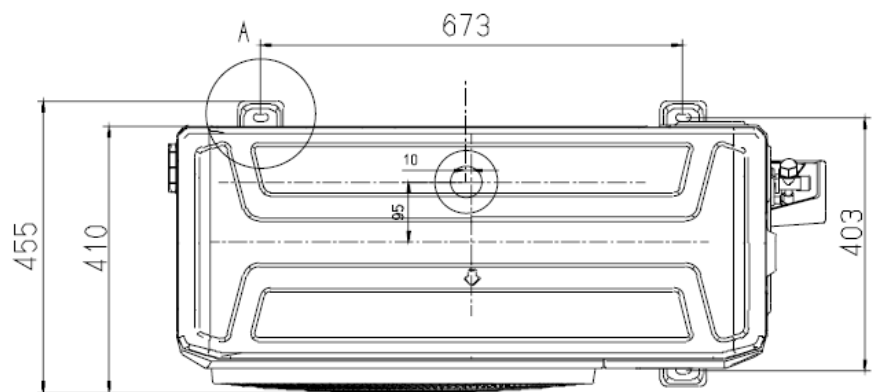

ATI-105/140	mm	1200	245	750	795	1027	178	1092	212	1240	640	100	126	80	151	120	165
	inch	47.2	9.6	29.5	31.3	40.4	7.0	43.0	8.3	48.8	25.2	3.9	5.0	3.1	5.9	4.7	6.5
ATI-180	mm	1200	300	750	795	1027	233	1092	267	1240	640	125	160	102	163	101	160
	inch	47.2	11.8	29.5	31.3	40.4	9.2	43.0	10.5	48.8	25.2	4.9	6.3	4.0	6.4	4.0	6.3

Model:

ATI-105\_180HRDC3C

Outline Dimensions Drawing

DETAIL A  
SCALE 1:2

Model:

AOU-105HRDC3A

Outline Dimensions Drawing