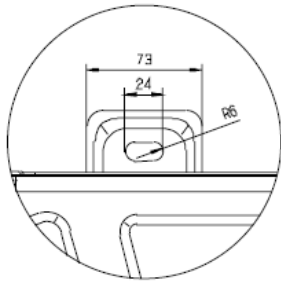

ATI-105/140	mm	1200	245	750	795	1027	178	1092	212	1240	640	100	126	80	151	120	165
	inch	47.2	9.6	29.5	31.3	40.4	7.0	43.0	8.3	48.8	25.2	3.9	5.0	3.1	5.9	4.7	6.5
ATI-180	mm	1200	300	750	795	1027	233	1092	267	1240	640	125	160	102	163	101	160
	inch	47.2	11.8	29.5	31.3	40.4	9.2	43.0	10.5	48.8	25.2	4.9	6.3	4.0	6.4	4.0	6.3

Model:

ATI-105\_180HRDC3C

Outline Dimensions Drawing

DETAIL A  
SCALE 1:2

Model:

AOU-105HRDC3A

Outline Dimensions Drawing