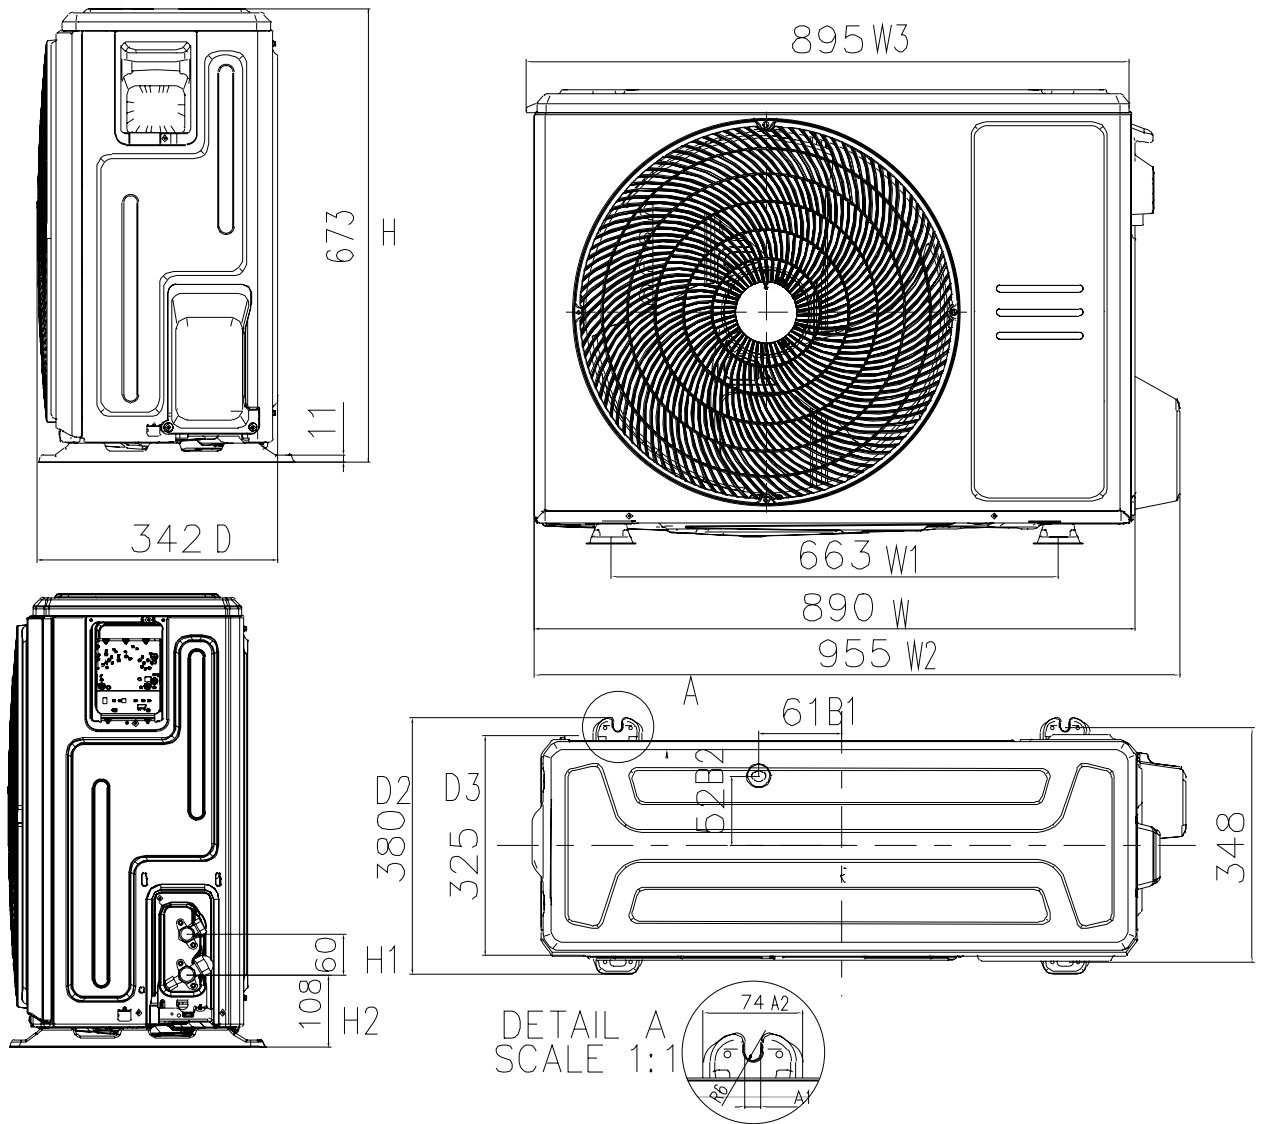

Model	unit	A	B	C	D	E	F	G	H	I	J	K	L	M	H1	H2	W1	W2
ATI-71	mm	1100	249	774	700	140	926	50	175	1001	228	5	1140	598	80	150	130	155
	inch	43.31	9.80	30.47	27.56	5.51	36.46	1.97	6.89	39.41	8.98	0.2	44.88	23.54	3.15	5.91	5.12	6.10

Model:	
ATI-71HRDC1A	
Outline Dimensions Drawing	

Model:	
AOU-71HRDC1A	
Outline Dimensions Drawing	