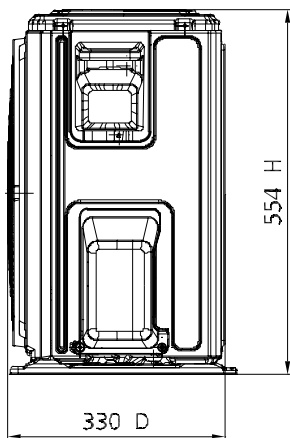

Model	unit	A	B	C	D	E	F	G	H	I	J	K	L	M	H1	H2	W1	W2
ATI-53	mm	880	210	674	600	140	706	50	136	782	190	40	920	508	78	148	88	112
	inch	34.65	8.27	26.54	23.62	5.51	27.8	1.97	5.35	30.79	7.48	1.57	36.22	20	3.07	5.83	3.46	4.41

Model:	
AOU-53HRDC1A	
Outline Dimensions Drawing	