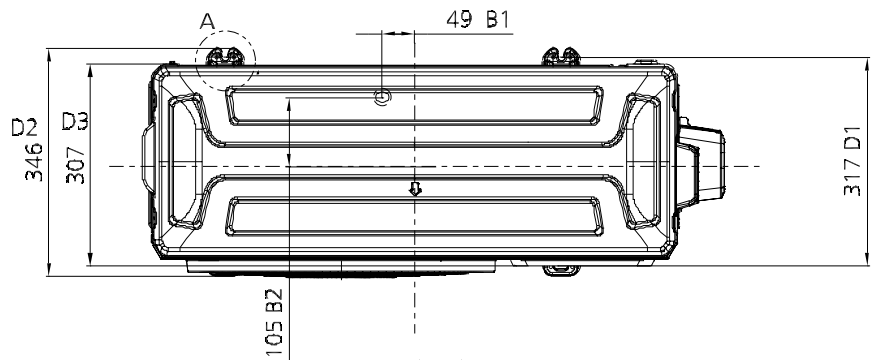

Model	unit	A	B	C	D	E	F	G	H	I	J	K	L	M	H1	H2	W1	W2
ATI-53	mm	880	210	674	600	140	706	50	136	782	190	40	920	508	78	148	88	112
	inch	34.65	8.27	26.54	23.62	5.51	27.8	1.97	5.35	30.79	7.48	1.57	36.22	20	3.07	5.83	3.46	4.41

Model:	
AOU-53HRDC1A	
Outline Dimensions Drawing	