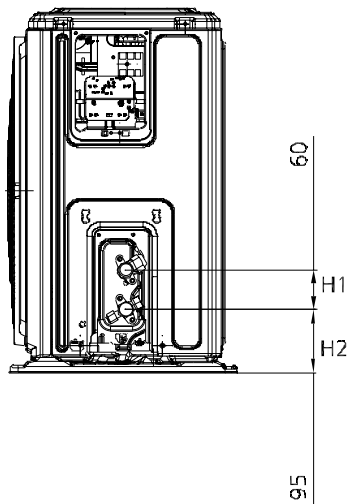

Model	unit	A	B	C	D	E	F	G	H	I	J	K	L	M	H1	H2	W1	W2
ATI-53	mm	880	210	674	600	140	706	50	136	782	190	40	920	508	78	148	88	112
	inch	34.65	8.27	26.54	23.62	5.51	27.8	1.97	5.35	30.79	7.48	1.57	36.22	20	3.07	5.83	3.46	4.41

Model:	
AOU-53HRDC1A	
Outline Dimensions Drawing	