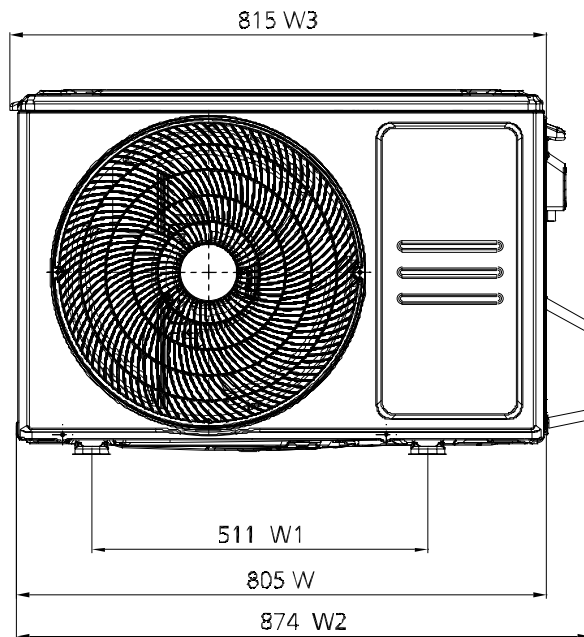

Model	unit	A	B	C	D	E	F	G	H	I	J	K	L	M	H1	H2	W1	W2
ATI-53	mm	880	210	674	600	140	706	50	136	782	190	40	920	508	78	148	88	112
	inch	34.65	8.27	26.54	23.62	5.51	27.8	1.97	5.35	30.79	7.48	1.57	36.22	20	3.07	5.83	3.46	4.41

Model:	
AOU-53HRDC1A	
Outline Dimensions Drawing	