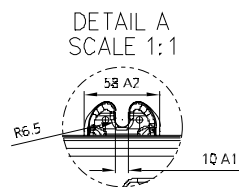

Model	unit	A	B	C	D	E	F	G	H	I	J	K	L	M	H1	H2	W1	W2
ATI-53	mm	880	210	674	600	140	706	50	136	782	190	40	920	508	78	148	88	112
	inch	34.65	8.27	26.54	23.62	5.51	27.8	1.97	5.35	30.79	7.48	1.57	36.22	20	3.07	5.83	3.46	4.41

Model:	
AOU-53HRDC1A	
Outline Dimensions Drawing	