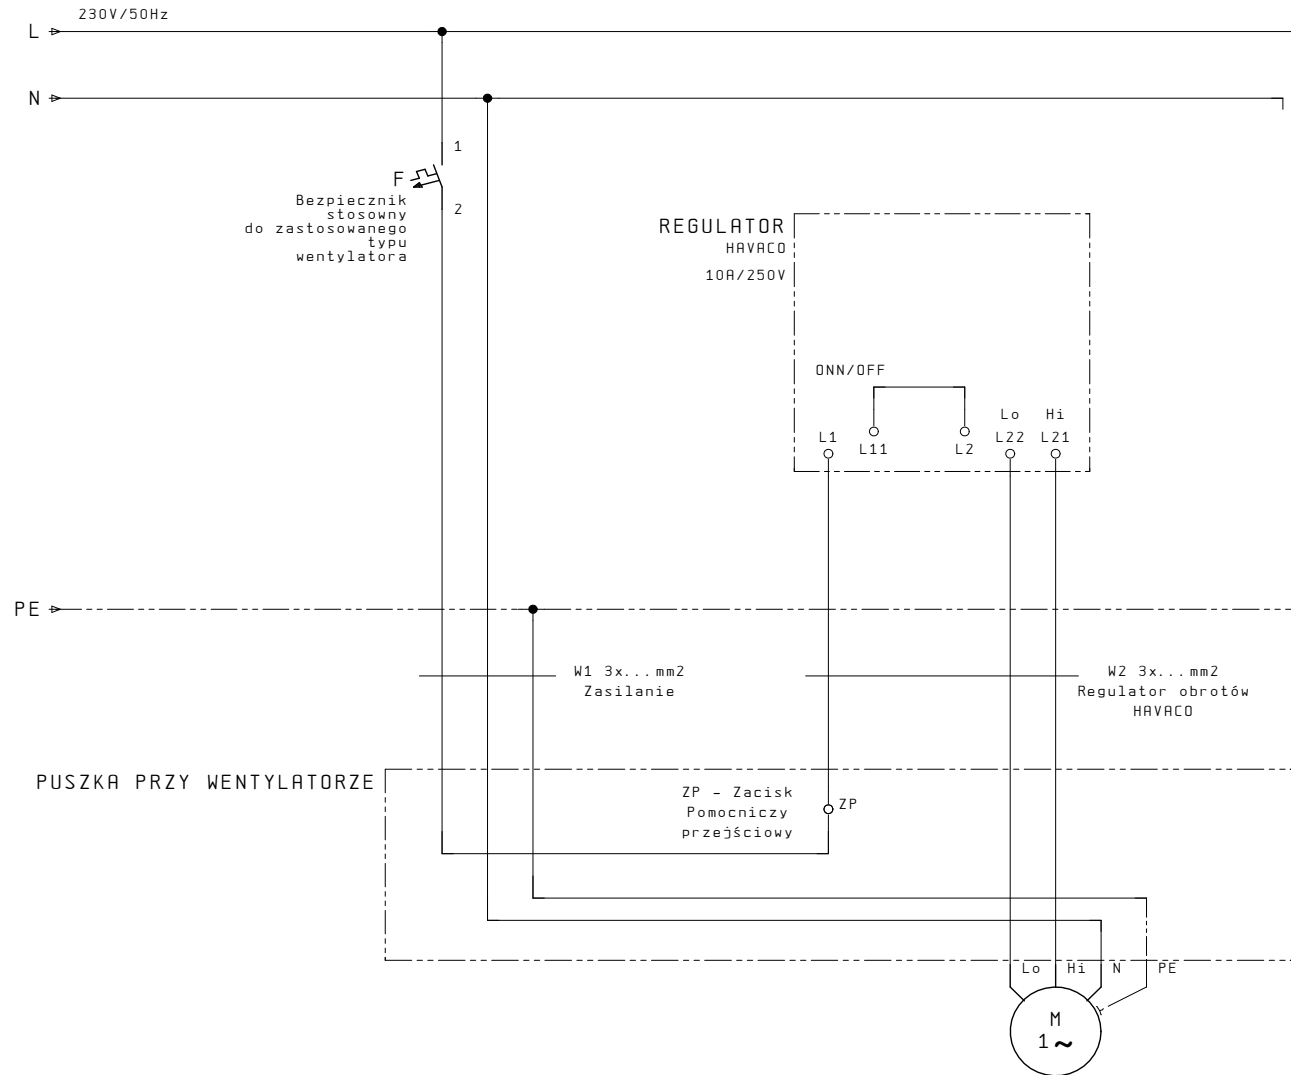

PODŁĄCZENIE REGULATORA OBROTÓW HAVACO

WENTYLATOR